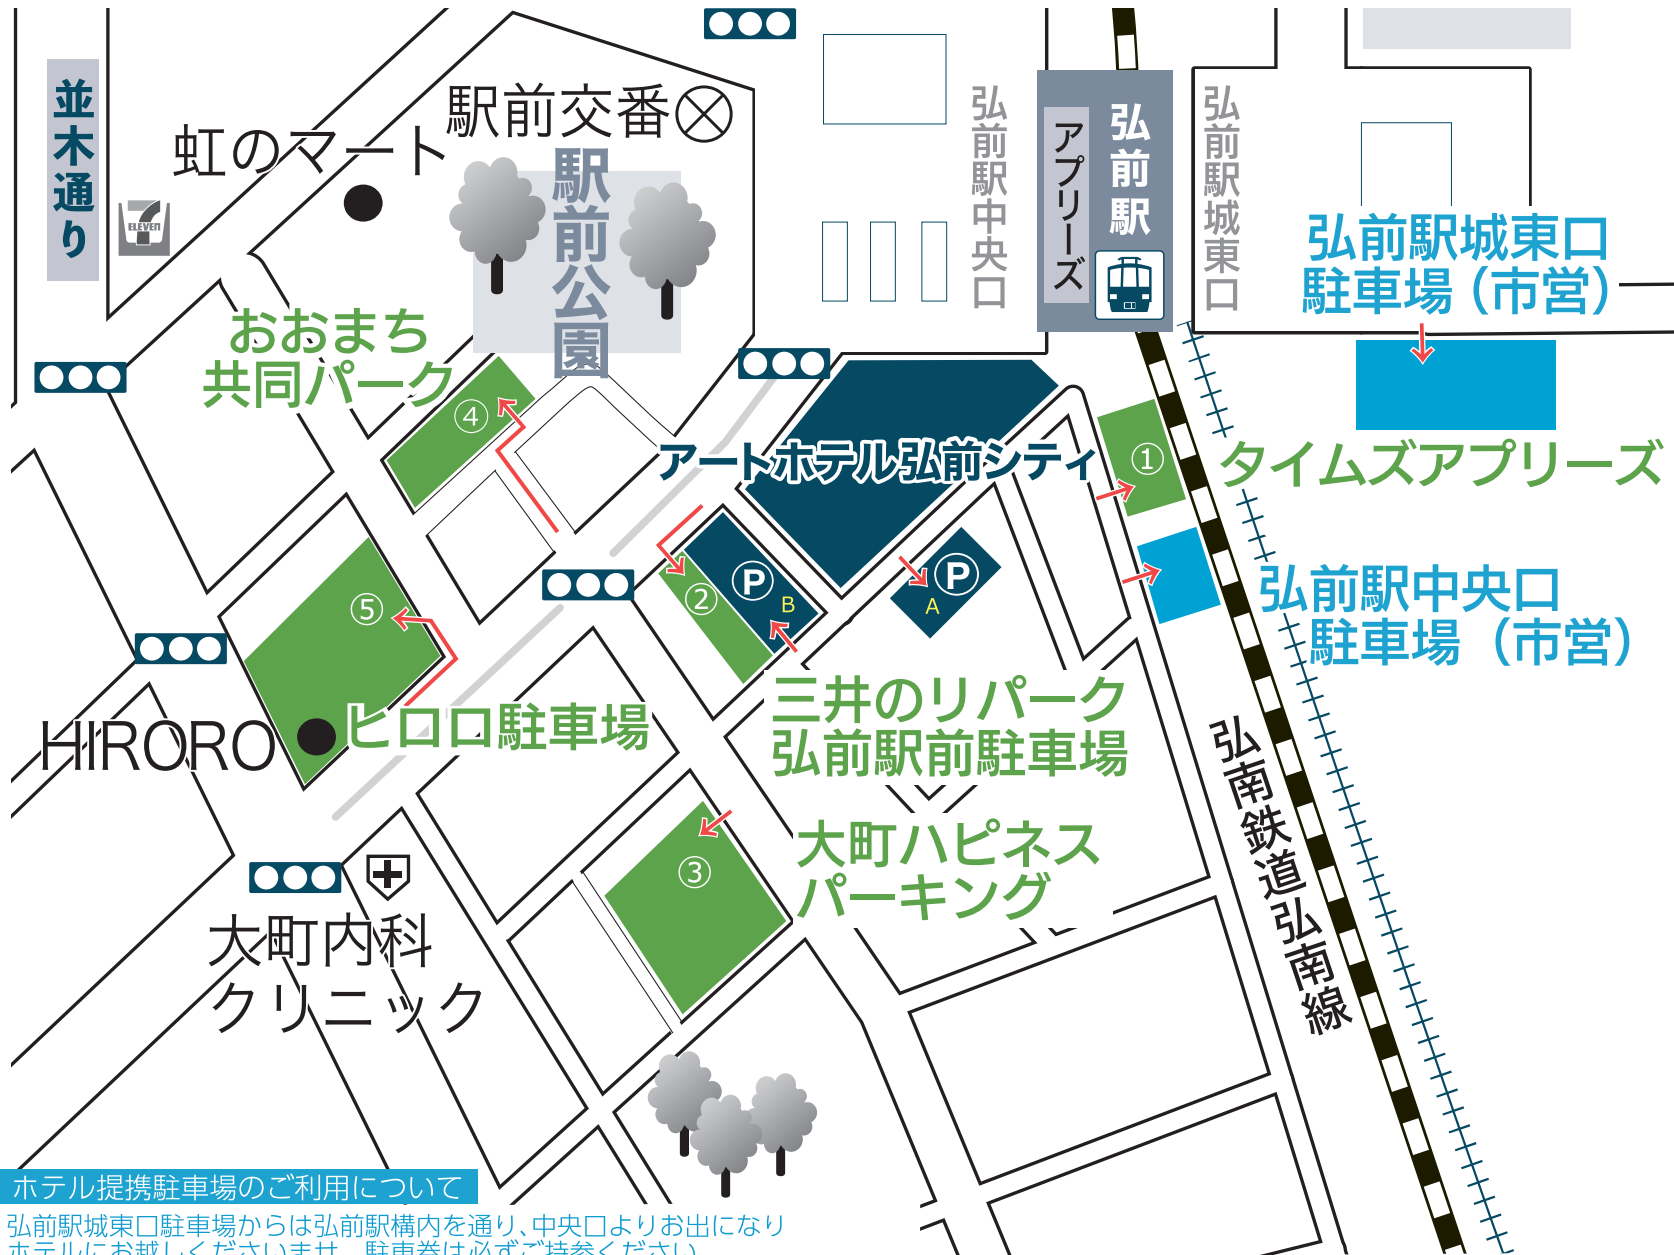

ホテル周辺駐車場

Google My Mapに
掲載しています→

→ 矢印の向きが駐車場入口です

ホテル駐車場

- 平面駐車場A 宿泊利用1泊 / 700円
- 平面駐車場B (先着順となります)
ホテル駐車場が満車時は提携駐車場をご利用ください。

ホテル提携の駐車場

- 弘前駅中央口駐車場
平面駐車場 30分 / 100円
24時間 最大 1,000円
- 弘前駅城東口駐車場
平面駐車場 30分 / 100円
宿泊のお客様は1泊1台700円
※バイク一泊1台無料

ホテル近隣の駐車場

- ① タイムズ آپリリーズ
平面駐車場 30分 / 110円
24時間 最大 800円
- ② 三井のリパーク弘前駅前駐車場
平面駐車場 8:00 ~ 20:00 60分 / 200円
20:00 ~ 8:00 60分 / 200円
ご宿泊のお客様は
14:00 ~ 11:30 一泊1台700円
- ③ 大町ハピネスパーキング
平面駐車場 8:00 ~ 22:00 60分 / 200円
22:00 ~ 8:00 90分 / 100円
- ④ おおまち共同パーク
自走式立体 9:00 ~ 21:00 60分 / 200円
21:00 ~ 9:00 60分 / 80円
- ⑤ ヒロロ口駐車場
自走式立体 9:00 ~ 22:00 60分 / 200円
22:00 ~ 9:00 60分 / 100円

ホテル提携駐車場のご利用について

弘前駅城東口駐車場からは弘前駅構内を通り、中央口よりお出になりホテルにお越しくださいませ。駐車券は必ずご持参ください。

- 宿泊利用 / 駐車券をフロントスタッフへご提示ください。
 - レストラン利用 / 駐車券をレストランスタッフにご提示ください。
- 提携駐車場も満車の場合は、近隣の駐車場をご利用いただいておりますが、駐車代はお客様のご負担となります。

2023年7月27日時点で改正したものです。
名称や状況が変更になっている場合はご容赦ください。