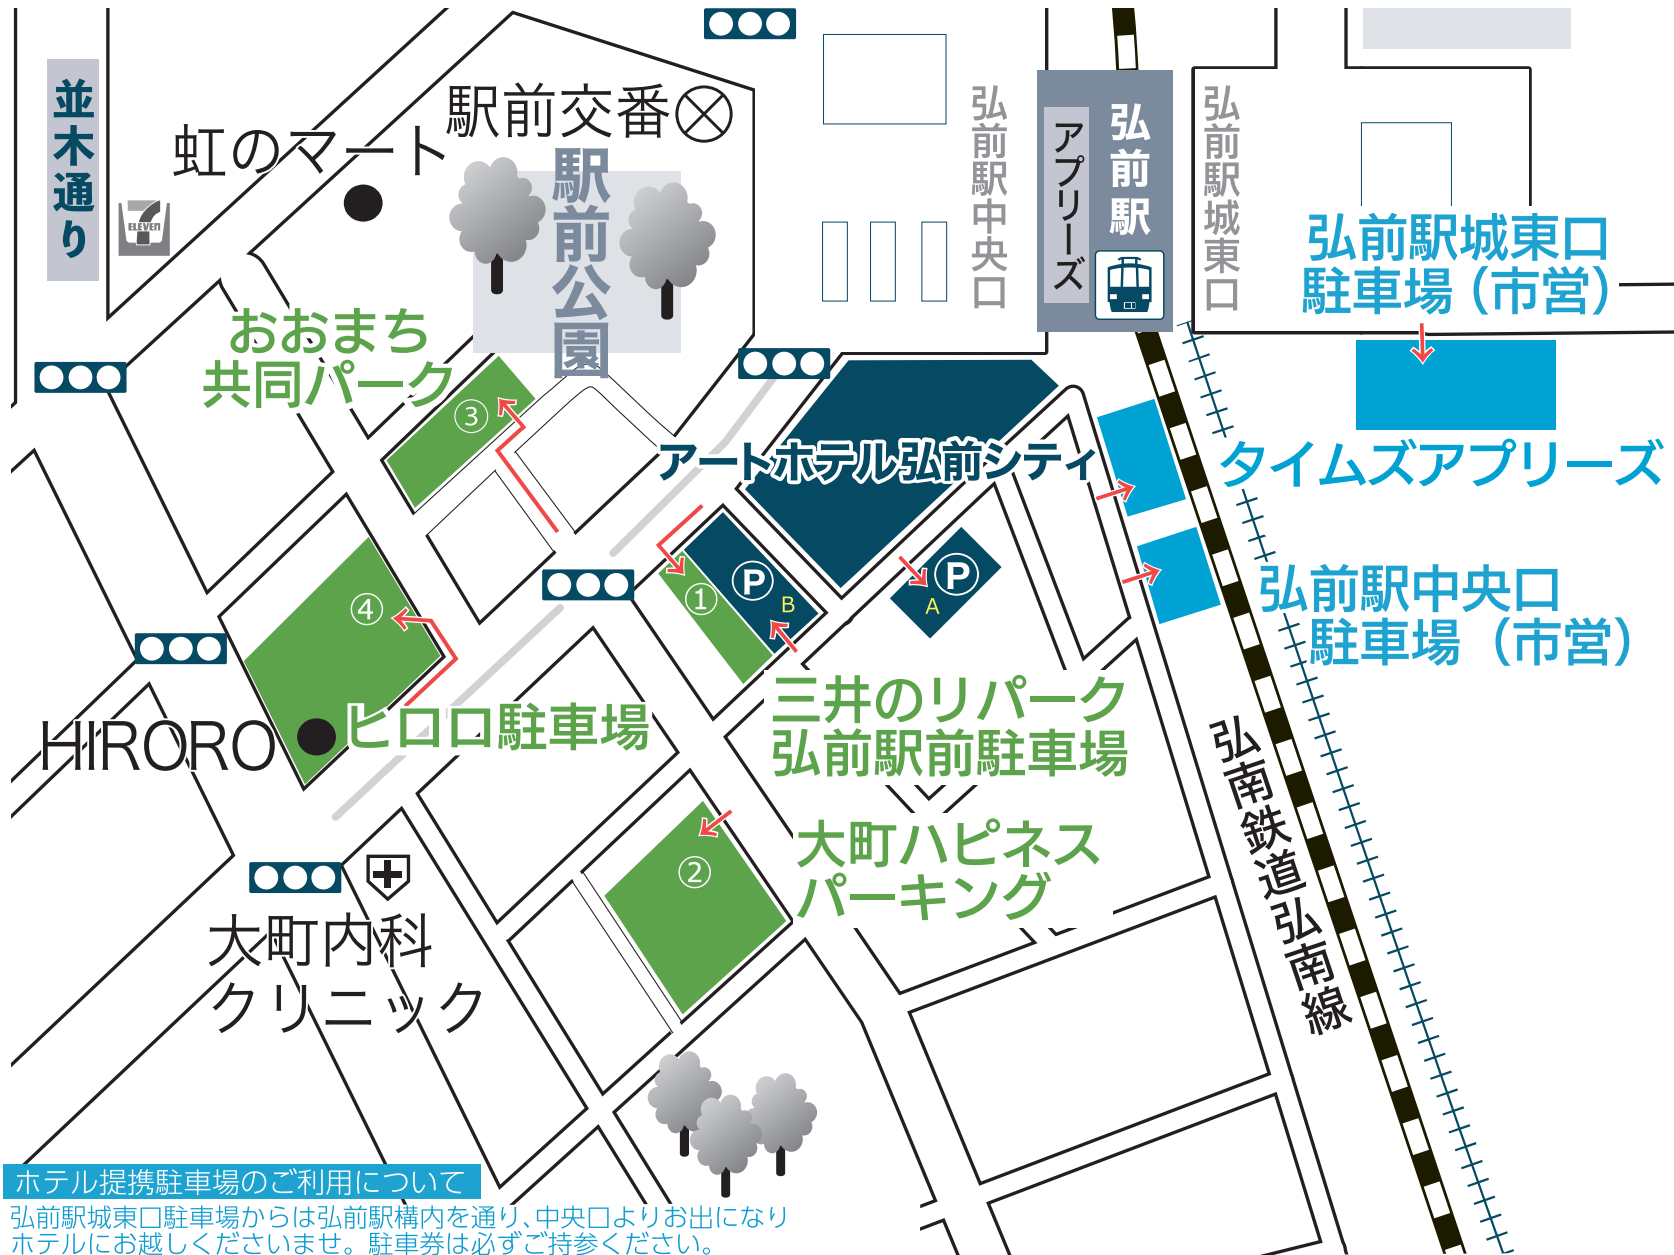

ホテル周辺駐車場

Google My Mapに
掲載しています→

→ 矢印の向きが駐車場入口です

ホテル駐車場

- 平面駐車場A 宿泊利用1泊 / 700円
- 平面駐車場B (先着順となります)
ホテル駐車場が満車時は提携駐車場をご利用ください。

ホテル提携の駐車場

- 弘前駅中央口駐車場
平面駐車場 30分 / 100円
24時間 最大1,000円
- 弘前駅城東口駐車場
平面駐車場 30分 / 100円
宿泊のお客様は1泊1台700円
※バイク1泊1台無料
- タイムズ آپリリーズ 宿泊者限定
提携駐車場
平面駐車場 30分 / 110円

ホテル近隣の駐車場

- ① 三井のリパーク弘前駅前駐車場
平面駐車場 8:00～20:00 60分 / 200円
20:00～8:00 60分 / 200円
ご宿泊のお客様は
14:00～11:30 1泊1台700円
- ② 大町ハピネスパーキング
平面駐車場 8:00～22:00 60分 / 200円
22:00～8:00 90分 / 100円
- ③ おおまち共同パーク
自走式立体 9:00～21:00 60分 / 200円
21:00～9:00 60分 / 80円
- ④ ヒロロ口駐車場
自走式立体 9:00～22:00 60分 / 200円
22:00～9:00 60分 / 100円

ホテル提携駐車場のご利用について

弘前駅城東口駐車場からは弘前駅構内を通り、中央口よりお出になり
ホテルにお越しくださいませ。駐車券は必ずご持参ください。

- ※タイムズ آپリリーズは「宿泊者限定」の提携駐車場となります。
 - 宿泊利用 / 駐車券をフロントスタッフへご提示ください。
 - レストラン利用 / 駐車券をレストランスタッフにご提示ください。
- 提携駐車場も満車の場合は、近隣の駐車場をご利用いただいておりますが、駐車代はお客様のご負担となります。