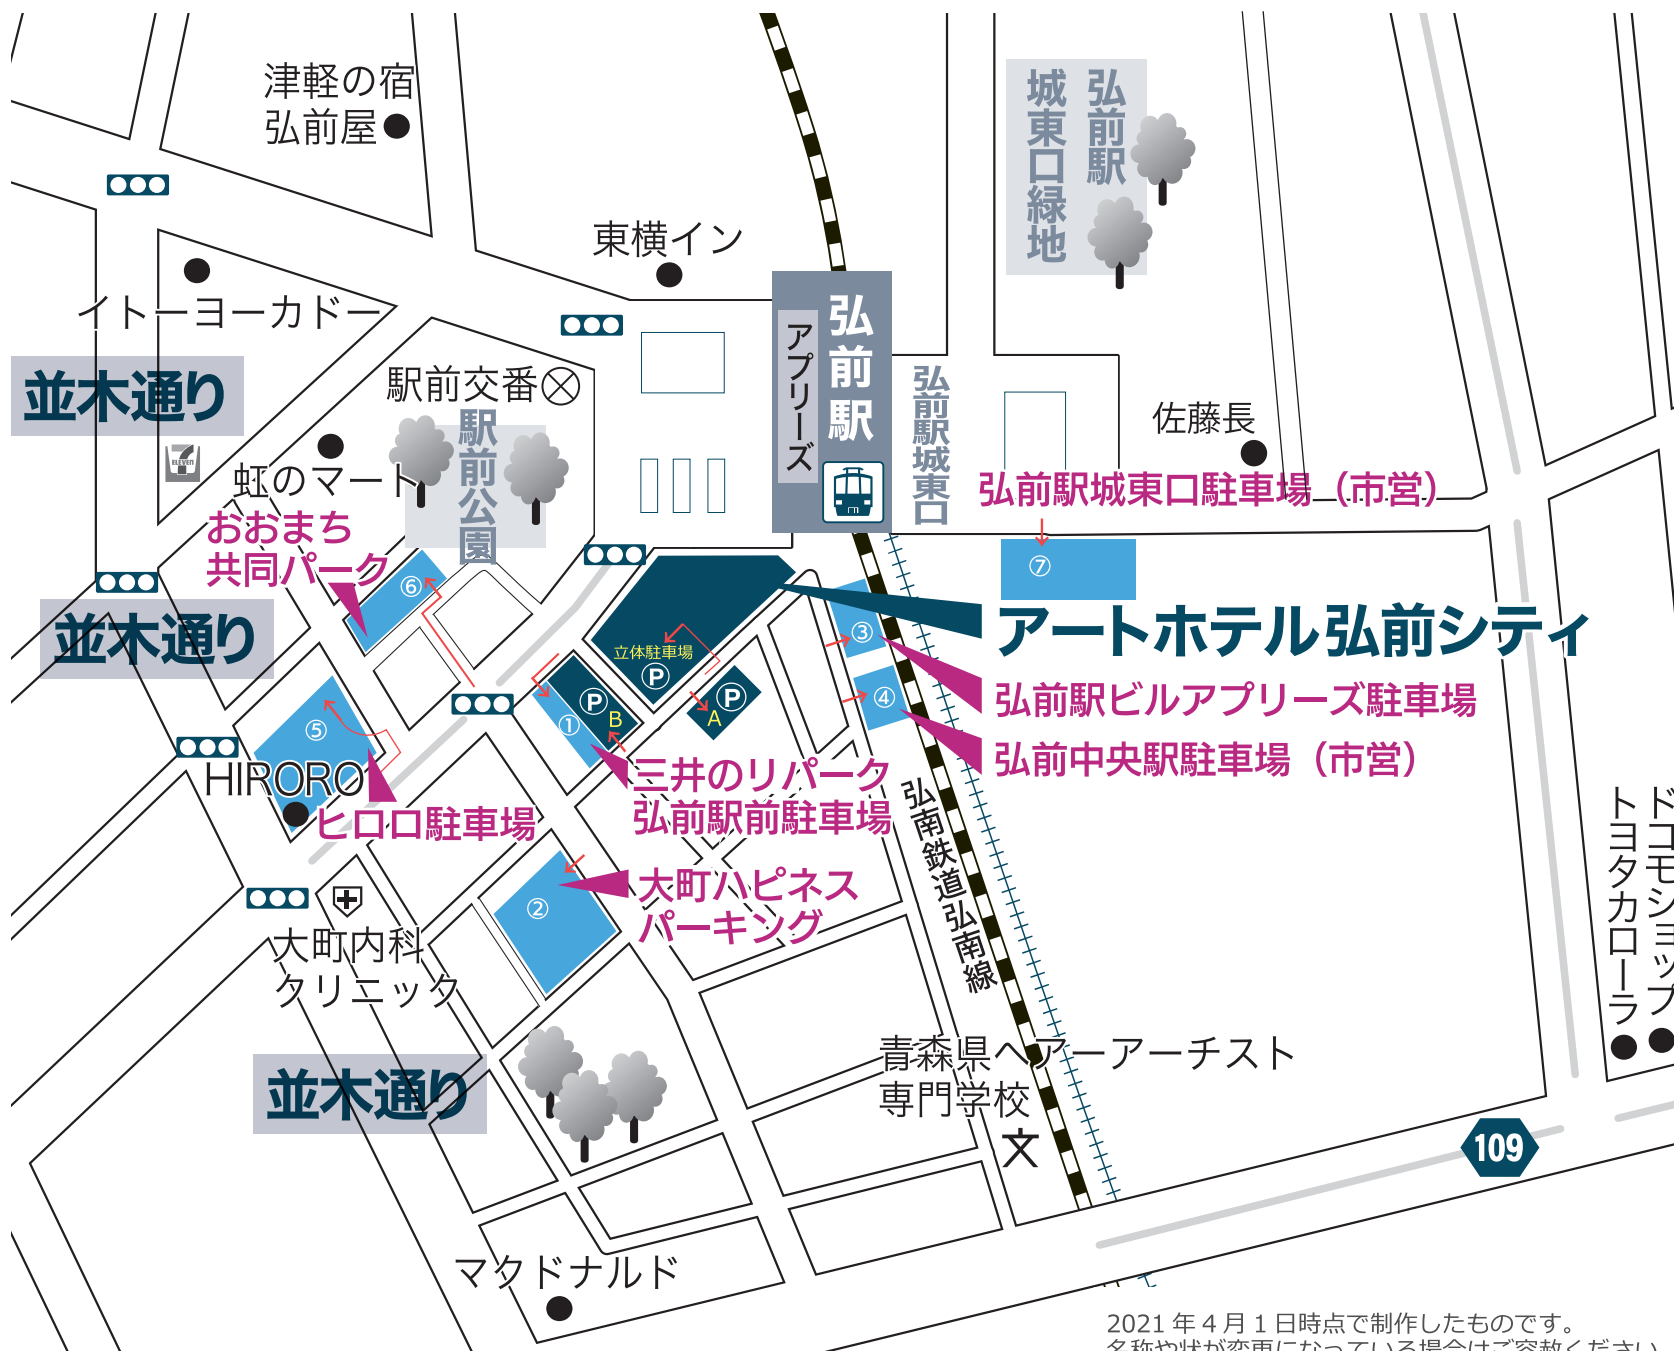

ホテル周辺駐車場

Google My Mapに
掲載しています→

→ 矢印の向きが駐車場入口です

ホテル直営駐車場

- 平面駐車場 A
- 平面駐車場 B
- 立体駐車場 ※車種制限有
宿泊利用 1泊 / 700円
(先着順となります)

ホテル近隣の駐車場

- ① 三井のリパーク弘前駅前駐車場
平面駐車場 8:00～20:00 30分 / 100円
20:00～8:00 60分 / 100円
- ② 大町ハピネスパーキング
平面駐車場 8:00～22:00 30分 / 100円
22:00～8:00 90分 / 100円
- ③ 弘前駅ビルアプリーズ駐車場
平面駐車場 30分 / 110円
- ④ 弘前駅中央口駐車場 (市営)
平面駐車場 30分 / 100円
24時間 最大 1,000円
- ⑤ ヒロ口駐車場
自走式立体 9:00～22:00 60分 / 200円
22:00～9:00 60分 / 100円
- ⑥ おおまち共同パーク
自走式立体 9:00～21:00 60分 / 200円
21:00～9:00 60分 / 80円
- ⑦ 弘前駅城東口駐車場 (市営)
平面駐車場 30分 / 100円
24時間 最大 800円