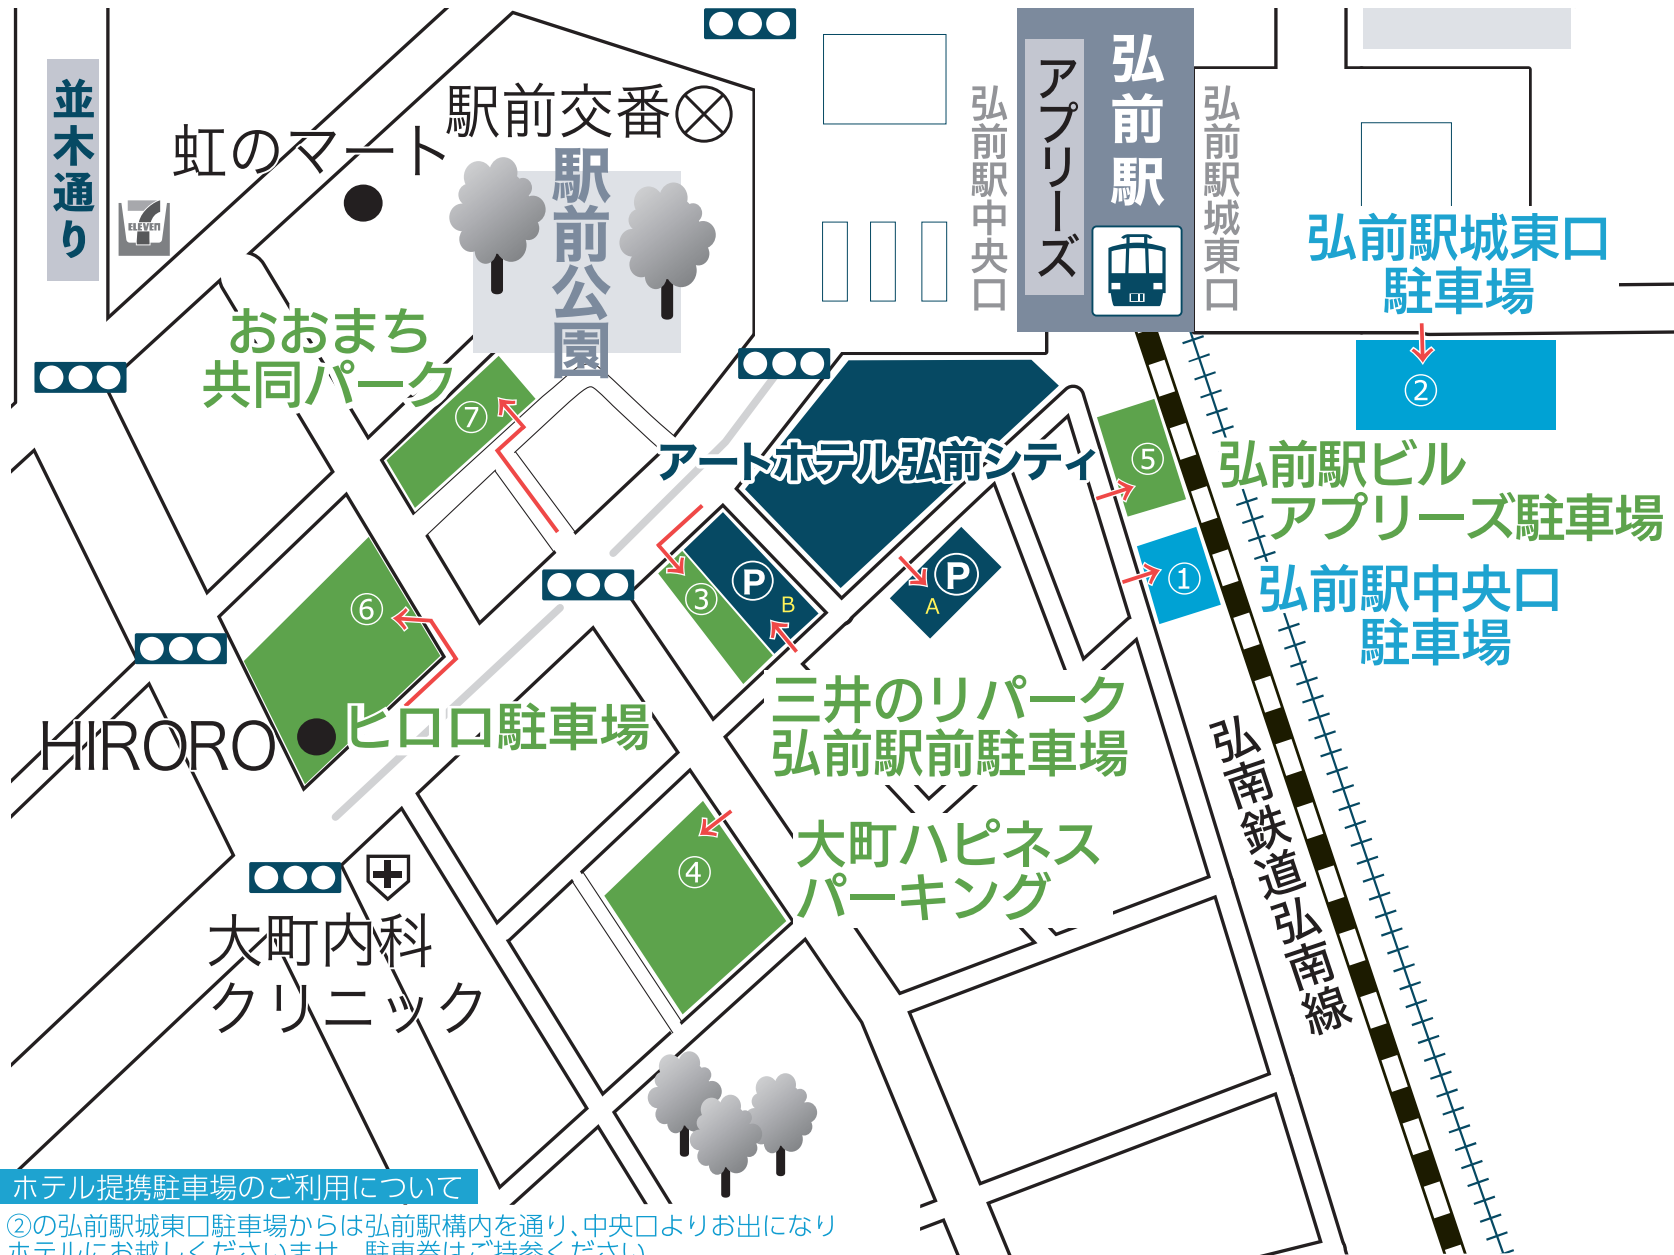

ホテル周辺駐車場

Google My Mapに
掲載しています→

→ 矢印の向きが駐車場入口です

ホテル駐車場

- 平面駐車場 A 宿泊利用 1泊 / 700円
- 平面駐車場 B (先着順となります)

ホテル駐車場が満車時は提携駐車場をご利用ください。

ホテル提携の駐車場

①弘前駅中央口駐車場

⑤弘前駅ビルアプリーズ駐車場

平面駐車場 30分 / 110円

⑥ヒロロ駐車場

自走式立体 9:00 ~ 22:00 60分 / 200円
22:00 ~ 9:00 60分 / 100円

⑦おおまち共同パーク

自走式立体 9:00 ~ 21:00 60分 / 200円
21:00 ~ 9:00 60分 / 80円

ホテル提携駐車場のご利用について

②の弘前駅城東口駐車場からは弘前駅構内を通り、中央口よりお出になりホテルにお越しくださいませ。駐車券はご持参ください。

- 宿泊利用 / 駐車券をフロントスタッフへご提示ください。
 - レストラン利用 / 駐車券をレストランスタッフにご提示ください。
- 提携駐車場も満車の場合は、近隣の駐車場をご利用いただいておりますが、駐車代はお客様のご負担となります。

2021年10月1日時点で改正したものです。
名称や状況が変更になっている場合はご容赦ください。