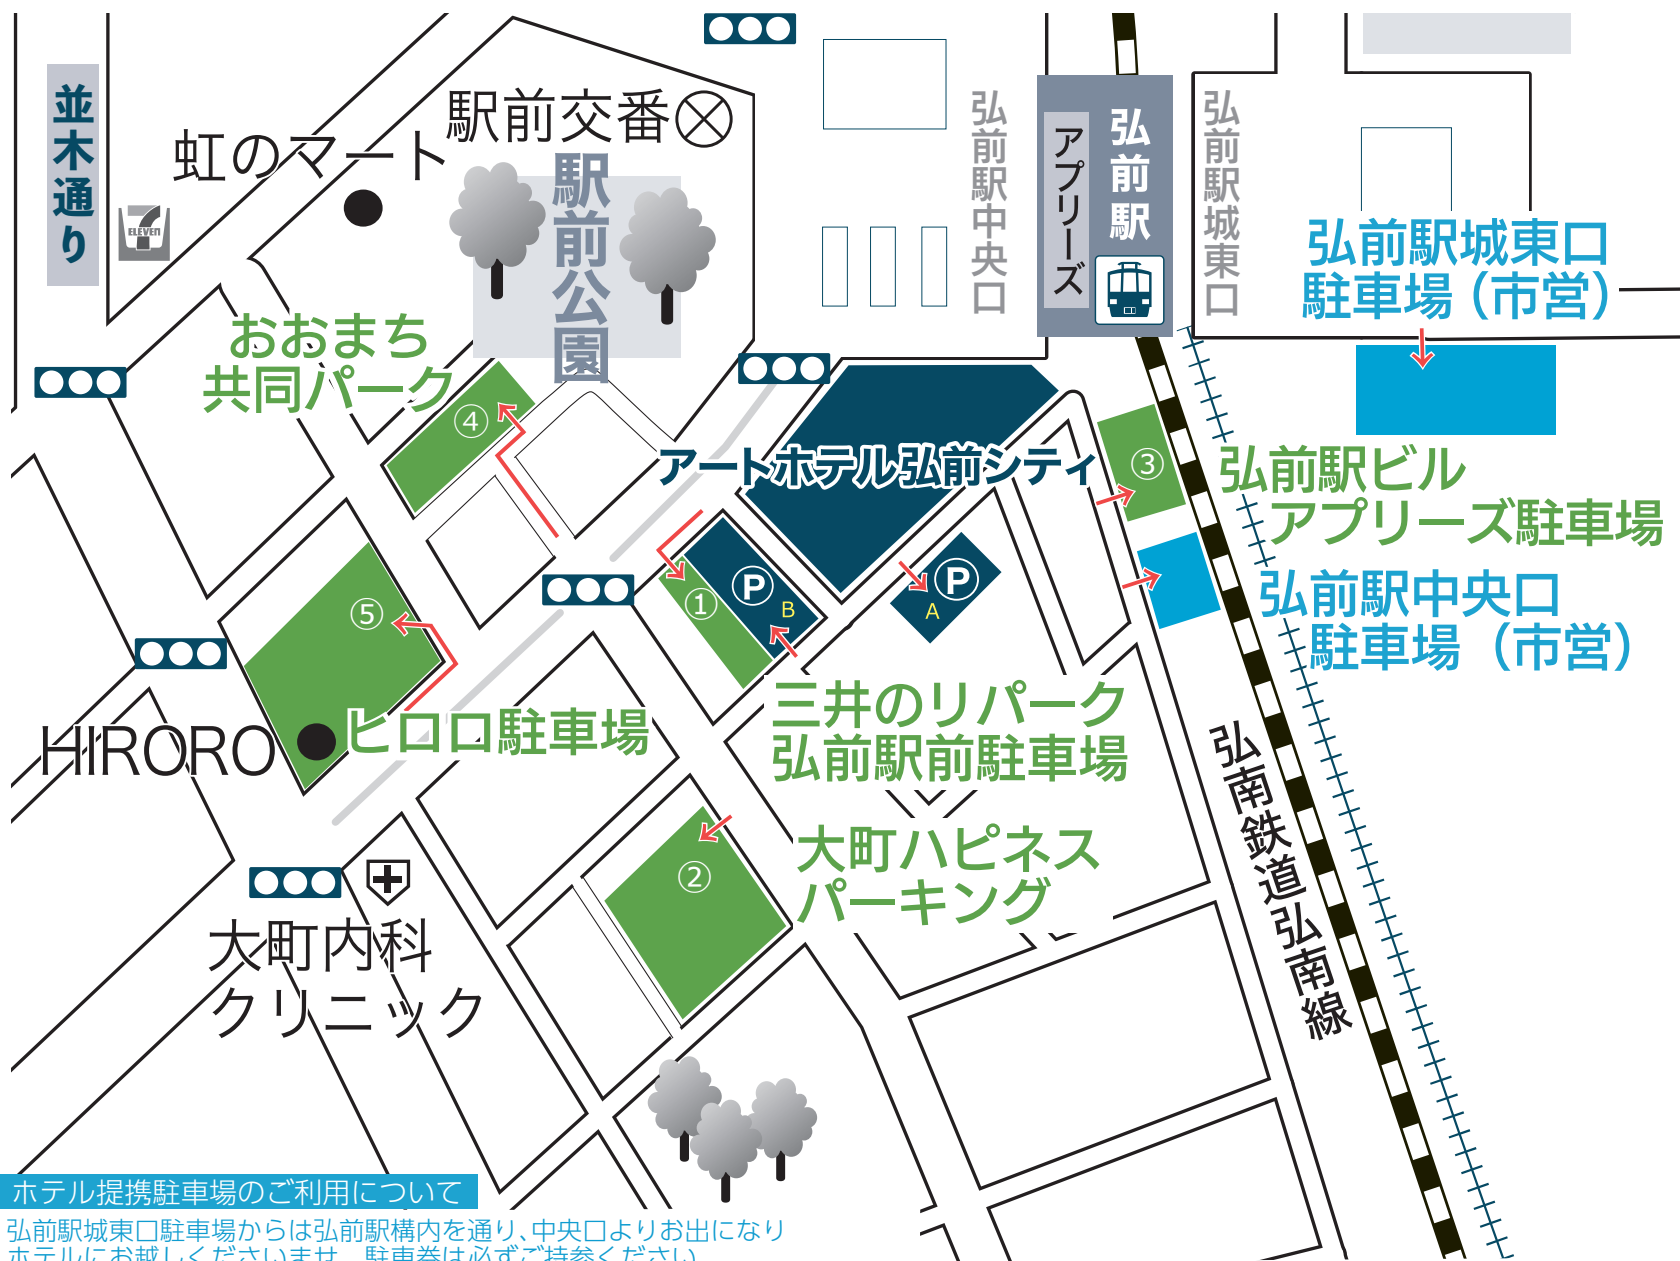

## ホテル周辺駐車場

Google My Mapに  
掲載しています→

→ 矢印の向きが駐車場入口です

## ホテル駐車場

- 平面駐車場 A 宿泊利用 1泊 / 700円
- 平面駐車場 B (先着順となります)  
ホテル駐車場が満車時は提携駐車場をご利用ください。

## ホテル提携の駐車場

- 弘前駅中央口駐車場  
平面駐車場 30分 / 100円  
24時間 最大 1,000円
- 弘前駅城東口駐車場  
平面駐車場 30分 / 100円  
宿泊のお客様は 1泊 1台 700円  
※バイク 1泊 1台無料

## ホテル近隣の駐車場

- ① 三井のリパーク弘前駅前駐車場  
平面駐車場 8:00 ~ 20:00 30分 / 100円  
20:00 ~ 8:00 60分 / 100円  
ご宿泊のお客様は  
14:00 ~ 11:30 1泊 1台 700円
- ② 大町ハピネスパーキング  
平面駐車場 8:00 ~ 22:00 60分 / 200円  
22:00 ~ 8:00 90分 / 100円
- ③ 弘前駅ビルアプリーズ駐車場  
平面駐車場 30分 / 110円
- ④ おおまち共同パーク  
自走式立体 9:00 ~ 21:00 60分 / 200円  
21:00 ~ 9:00 60分 / 80円
- ⑤ ヒロロ口駐車場  
自走式立体 9:00 ~ 22:00 60分 / 200円  
22:00 ~ 9:00 60分 / 100円