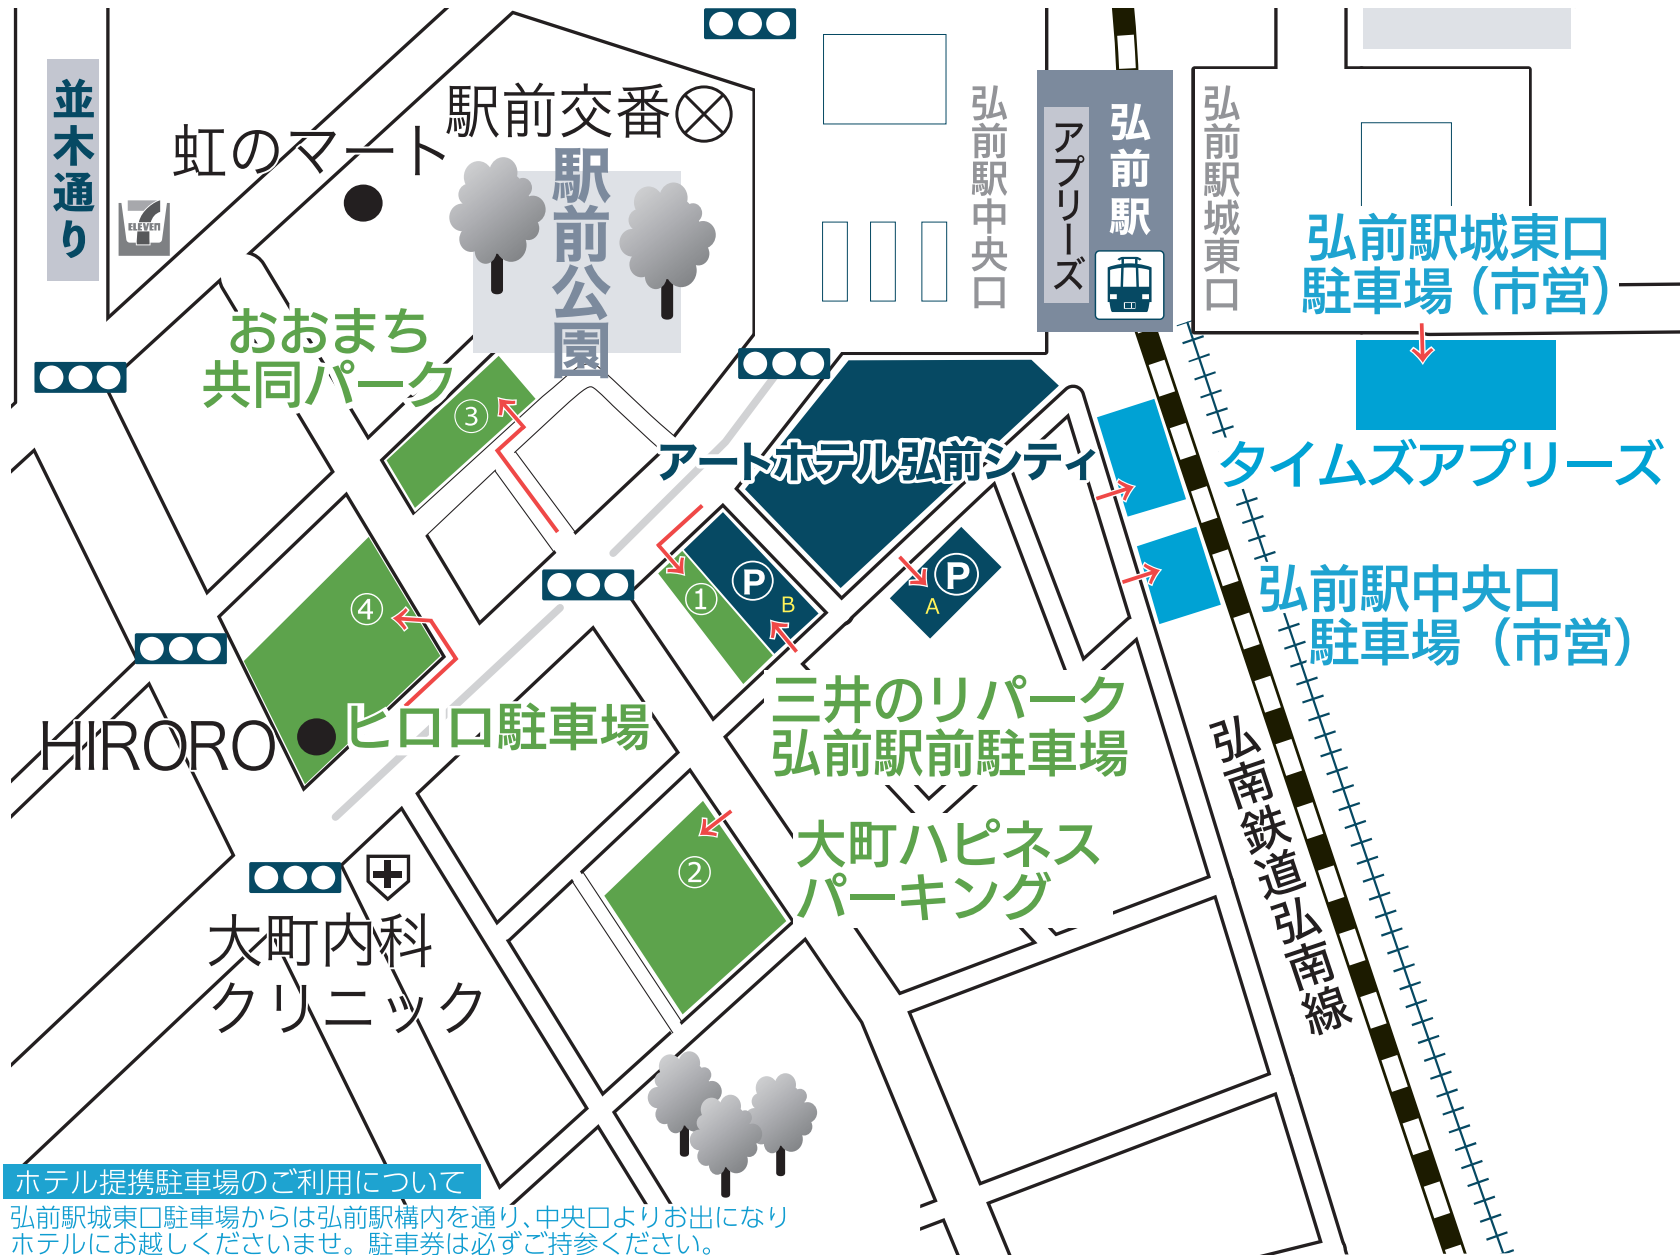

ホテル周辺駐車場

Google My Mapに
掲載しています→

→ 矢印の向きが駐車場入口です

ホテル駐車場

- 平面駐車場A 宿泊利用1泊 / 700円
- 平面駐車場B (先着順となります)
ホテル駐車場が満車時は提携駐車場をご利用ください。

ホテル提携の駐車場

- 弘前駅中央口駐車場
平面駐車場 30分 / 100円
24時間 最大1,000円
- 弘前駅城東口駐車場
平面駐車場 30分 / 100円
宿泊のお客様は1泊1台700円
※バイク1泊1台無料
- タイムズ آپリリーズ 宿泊者限定
提携駐車場
平面駐車場 30分 / 110円

ホテル近隣の駐車場

- ① 三井のリパーク弘前駅前駐車場
平面駐車場 8:00～20:00 60分 / 200円
20:00～8:00 60分 / 200円
ご宿泊のお客様は
14:00～11:30 1泊1台700円
- ② 大町ハピネスパーキング
平面駐車場 8:00～22:00 60分 / 200円
22:00～8:00 90分 / 100円
- ③ おおまち共同パーク
自走式立体 9:00～21:00 60分 / 200円
21:00～9:00 60分 / 80円
- ④ ヒロロ口駐車場
自走式立体 9:00～22:00 60分 / 200円
22:00～9:00 60分 / 100円

ホテル提携駐車場のご利用について

弘前駅城東口駐車場からは弘前駅構内を通り、中央口よりお出になり
ホテルにお越しくださいませ。駐車券は必ずご持参ください。

- ※タイムズ آپリリーズは「宿泊者限定」の提携駐車場となります。
 - 宿泊利用 / 駐車券をフロントスタッフへご提示ください。
 - レストラン利用 / 駐車券をレストランスタッフにご提示ください。
- 提携駐車場も満車の場合は、近隣の駐車場をご利用いただいておりますが、駐車代はお客様のご負担となります。